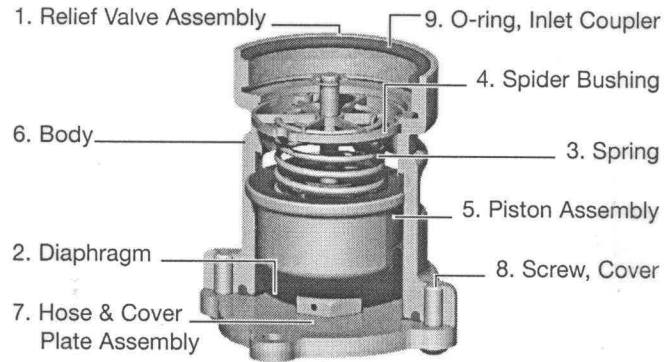

**Model: M400 – M500**  
**2 1/2 – 10"**

ITEM NO.	PART DESCRIPTION	2 1/2"	3"	4"	6"	8"	10"
1	FIRST CHECK MODULE	7018112	7018112	7018115	7018118	7018401	7018401
2	SECOND CHECK MODULE (a)	7018120	7018120	7018121	7018398	7018402	7018402
3	CHECK MODULE O-RING	7017861	7017861	7017910	7013301	7018352	7018352
4	ELASTOMER SHUTOFF DISC	7017855	7017855	7017903	7017928	7018348	7018348
5	GROOVED CLEVIS PIN KIT (CONTAINS: "E" CLIP & CLEVIS PIN) 5 PER PACK	7018126	7018126	7018127	7018127	7018412	7018412
6	CLOSURE SLEEVE TEST-COCK WITH O-RING	7018152	7018152	7018152	7018152	7018153	7018153
7	CLOSURE SLEEVE	7017881	7017881	7017883	7017885	7017887	7017887
8	SLEEVE O-RING or GASKET (2REQ'D)	7017896	7017896	7017921	7017944	7018339	7018339
9	RELIEF VALVE ASSEMBLY	7018107	7018107	7018107	7018107	7018107	7018107
NS	CHECK REPAIR KIT (CONTAINS: O-RING, SHUTOFF DISC & E CLIP)	7018123	7018123	7018124	7018125	7018414	7018414
NS	TEST COCK, .50 FPT X FPT WITH NIPPLE	7018394	7018394	7018394	N/A	N/A	N/A
NS	TEST COCK, .75 FPT X FPT WITH NIPPLE	N/A	N/A	N/A	7018395	7018395	7018395
NS	"E" CLIP	7017870	7017870	7017821	7017821	7017974	7017974
NS	GROOVE COUPLER	7017994	7017995	7017996	7017997	7018070	7018070
NS	SLEEVE COUPLER ASSEMBLY	N/A	N/A	N/A	7018122	7018413	7018413
NS	AIR GAP DRAIN	7018367	7018367	7018367	7018367	7018367	7018367
NS	SPLASH GUARD	7018368	7018368	7018368	7018368	7018368	7018368
NS	O-RING, #3 TEST COCK	7017897	7017897	7017897	7017897	7017897	7017897
NS	STAINLESS STEEL CHECK RETAINER	7018408	7018408	7018409	7018410	7018411	7018411

**Model: C400 – C500 & M400 – M500 (Relief Valve)  
2 1/2" – 10"**

ITEM NO.	DESCRIPTION	ORDERING CODE
1.	Relief Valve Assembly	7018107
2.	Diaphragm, RV	7017809
3.	Spring, RV	7013368
4.	Spider Bushing, RV	7017811
5.	Piston Assembly, RV*	7018227
6.	Body, RV	7018889
7.	Hose & Cover Plate Assembly	7018228
8.	Screw, Cover RV	7017822
9.	O-ring, Inlet coupler	7017826
10.	'E' Clip (5 per pack)	7017870
NS	Sensing Elbow	7018888