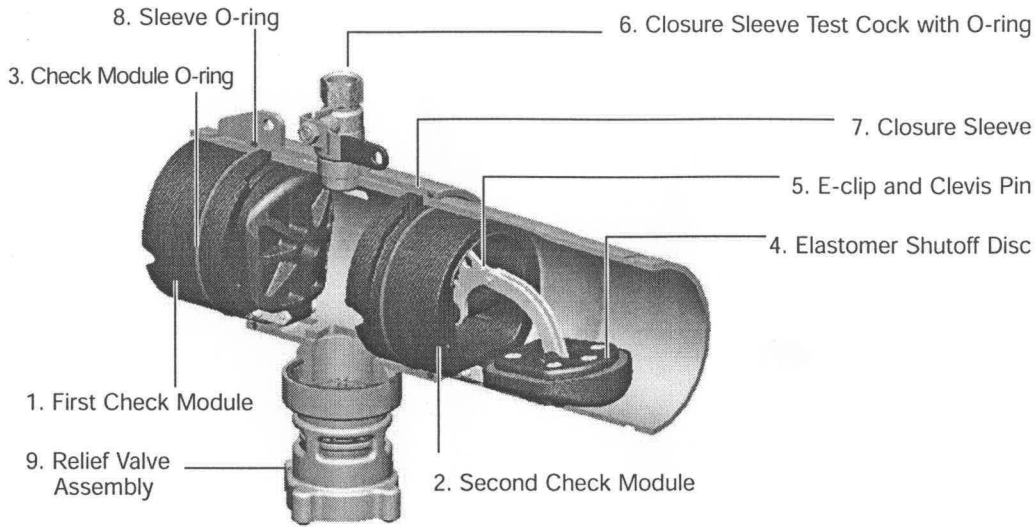

**Model: M400 – M500**  
**2 1/2 – 10"**

ITEM NO.	PART DESCRIPTION	2 1/2"	3"	4"	6"	8"	10"
1	FIRST CHECK MODULE	7018112	7018112	7018115	7018118	7018401	7018401
2	SECOND CHECK MODULE (a)	7018120	7018120	7018121	7018398	7018402	7018402
3	CHECK MODULE O-RING	7017861	7017861	7017910	7013301	7018352	7018352
4	ELASTOMER SHUTOFF DISC	7017855	7017855	7017903	7017928	7018348	7018348
5	GROOVED CLEVIS PIN KIT (CONTAINS: "E" CLIP & CLEVIS PIN) 5 PER PACK	7018126	7018126	7018127	7018127	7018412	7018412
6	CLOSURE SLEEVE TEST-COCK WITH O-RING	7018152	7018152	7018152	7018152	7018153	7018153
7	CLOSURE SLEEVE	7017881	7017881	7017883	7017885	7017887	7017887
8	SLEEVE O-RING or GASKET (2REQ'D)	7017896	7017896	7017921	7017944	7018339	7018339
9	RELIEF VALVE ASSEMBLY	7018107	7018107	7018107	7018107	7018107	7018107
NS	CHECK REPAIR KIT (CONTAINS: O-RING, SHUTOFF DISC & E CLIP)	7018123	7018123	7018124	7018125	7018414	7018414
NS	TEST COCK, .50 FPT X FPT WITH NIPPLE	7018394	7018394	7018394	N/A	N/A	N/A
NS	TEST COCK, .75 FPT X FPT WITH NIPPLE	N/A	N/A	N/A	7018395	7018395	7018395
NS	"E" CLIP	7017870	7017870	7017821	7017821	7017974	7017974
NS	GROOVE COUPLER	7017994	7017995	7017996	7017997	7018070	7018070
NS	SLEEVE COUPLER ASSEMBLY	N/A	N/A	N/A	7018122	7018413	7018413
NS	AIR GAP DRAIN	7018367	7018367	7018367	7018367	7018367	7018367
NS	SPLASH GUARD	7018368	7018368	7018368	7018368	7018368	7018368
NS	O-RING, #3 TEST COCK	7017897	7017897	7017897	7017897	7017897	7017897
NS	STAINLESS STEEL CHECK RETAINER	7018408	7018408	7018409	7018410	7018411	7018411

**Model: C400 – C500 & M400 – M500 (Relief Valve)  
2 1/2" – 10"**

ITEM NO.	DESCRIPTION	ORDERING CODE
1.	Relief Valve Assembly	7018107
2.	Diaphragm, RV	7017809
3.	Spring, RV	7013368
4.	Spider Bushing, RV	7017811
5.	Piston Assembly, RV*	7018227
6.	Body, RV	7018889
7.	Hose & Cover Plate Assembly	7018228
8.	Screw, Cover RV	7017822
9.	O-ring, Inlet coupler	7017826
10.	'E' Clip (5 per pack)	7017870
NS	Sensing Elbow	7018888