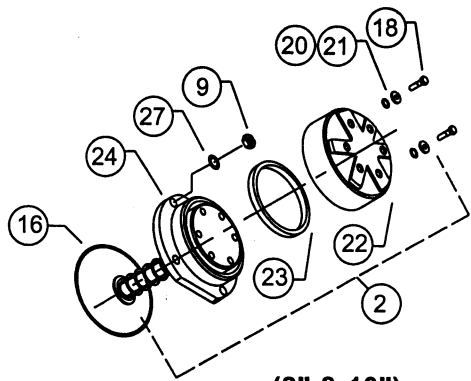

(8" & 10")