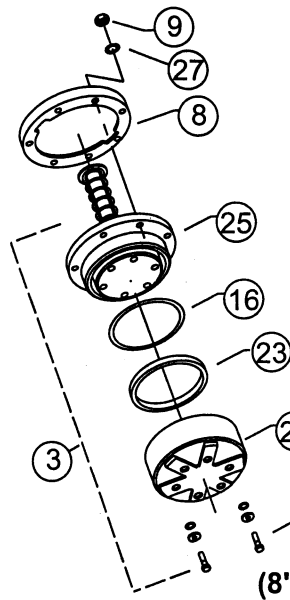

(8" & 10")